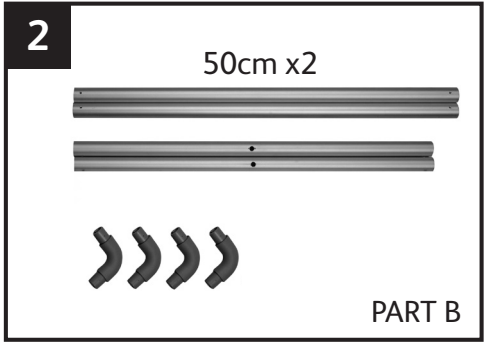

33897-000

Hozelock Ltd.
Midpoint Park, Birmingham,
B76 1AB. England

Tel: +44 (0) 121 313 1122

www.hozelock.com

33897-000