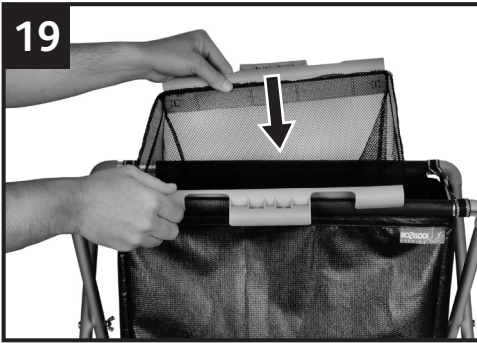

Hozelock Ltd.
Midpoint Park, Birmingham,
B76 1AB. England

Tel: +44 (0) 121 313 1122

www.hozelock.com

33897-000