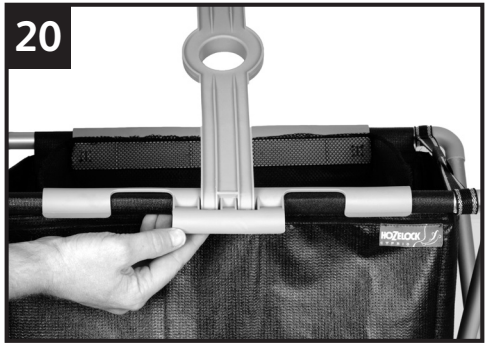

Hozelock Ltd.
Midpoint Park, Birmingham,
B76 1AB. England

Tel: +44 (0) 121 313 1122

www.hozelock.com

33897-000