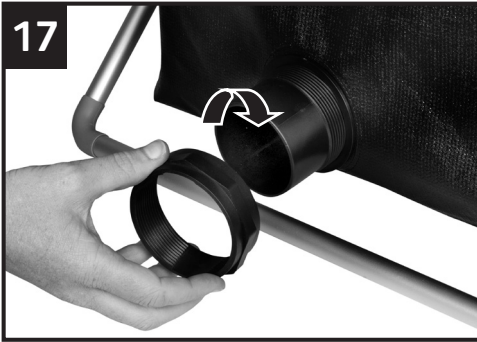

Hozelock Ltd.
Midpoint Park, Birmingham,
B76 1AB. England

Tel: +44 (0) 121 313 1122

www.hozelock.com

33897-000